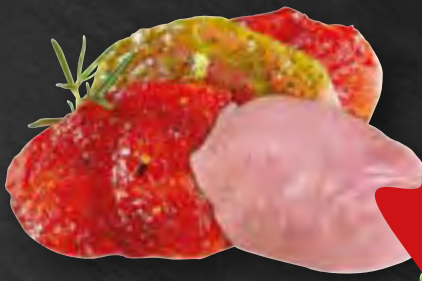

Frische Putenmedaillons
natur oder mariniert,
oder frischer Putengulasch
besonders mager, für den
kalorienarmen Genuss, aus
der Putenbrust geschnitten,
je 100 g

**KNALLER
AKTION**
0.88