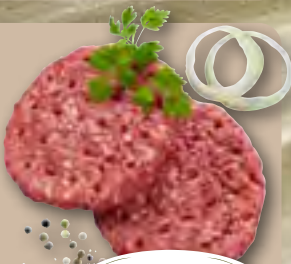

**REWE Beste Wahl
Brioches Hot Dog
Rolls**
je 270-g-Pckg.
(1 kg = 7.37)

Aktion

1.99

Sommerlicher Hot Dog vom Grill

Jetzt zum Rezept auf rewe.de/rezepte

**Frische
Simmentaler
Premium Burger-
Patties**

aus reinem
Rindfleisch,
mit Salz und
schwarzem Pfeffer,
je 125-g-St.
(1 kg = 11.92)

Aktion

1.49