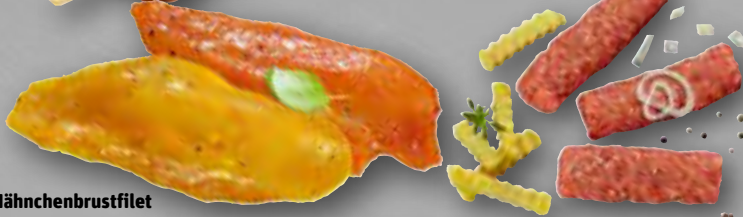

**Hähnchenbrustfilet
Curry oder Pikant**
herzhaft mariniertes
Hähnchenbrustfleisch,
grillfertig vorbereitet,
je 100 g

1.69

Schweinefiletspieß mariniert
frische, zarte Medaillons,
versch. mariniert,
z.B. »Italienische Kräuter«,
grillfertig vorbereitet,
je 100 g

1.49

Frische Cevapcici
saftiges Hackfleisch,
herzhaft gewürzt,
je 100 g

0.99

*Genuss der
Extraklasse*

HeimatSchwein

Saugut für Dich. **NRW**
HeimatProdukt **REWE**