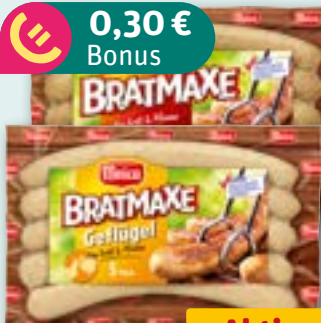

Jetzt Grilldeals zu Top-Preisen sichern!

Schweinenackensteak in Barbecue marinade mit Kartoffeln

4 Portionen 1h 15min
Gesamtzeit mittel

Jetzt zum Rezept oder auf rewe.de/rezepte

Meica
Bratmaxe oder
Bratmaxe Geflügel
je 313-g-Pckg.
(1 kg = 12.75)

Aktion

3.99

Burger Parade aus reinem Rindfleisch
Premium Burger mit Salz und Pfeffer
gewürzt, Feuer Burger mit Salz, Pfeffer
und Sambal Olek gewürzt oder BBQ-Burger
mit Bacon, Sonnenmais und Western Rib
Marinade gewürzt
oder **Frisches
Rindergehacktes**
je 100 g