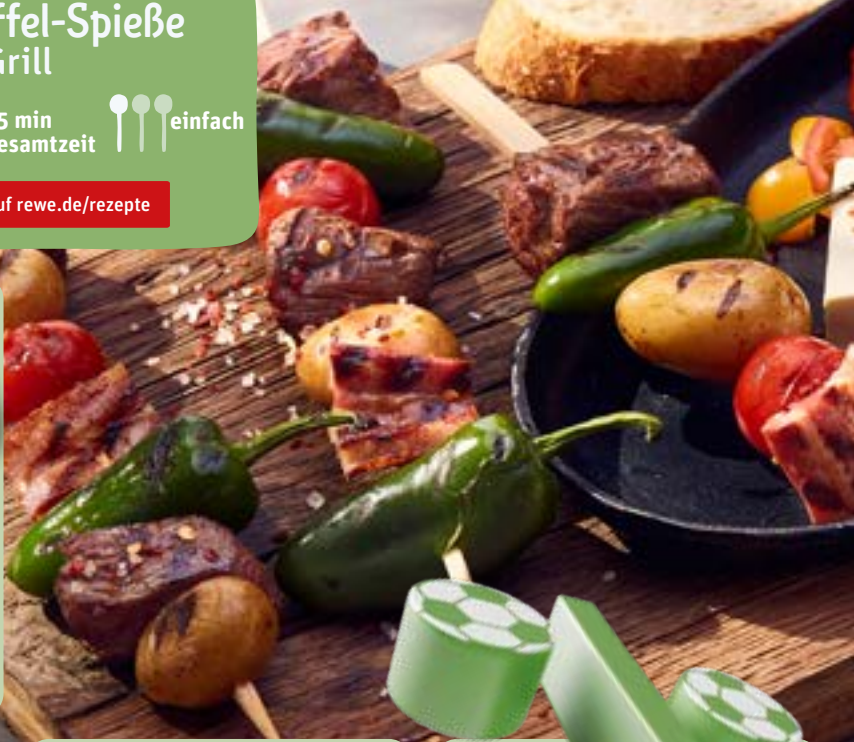

Anfeuern, anstoßen angrillen!

Steak-Kartoffel-Spieße vom Grill

4 Personen 45 min
Gesamtzeit einfach

Jetzt zum Rezept oder auf rewe.de/rezepte

REWE Bio

Deutschland:
**Vorgegartener Bio
Zuckermais**
je 400-g-Pckg.
(1 kg = 4.48)

Aktion

1,79

**0,10 €
Bonus**

**Meggle
Kräuter-Butter**
je 120-g-Becher
(1 kg = 12.42)
oder Kräuter-Butter
je 125-g-Rolle
(1 kg = 11.92)

Aktion

1,49

**Meggle
Baguette**
versch. Sorten,
je 160-g-Pckg.
(1 kg = 6.94)

Aktion

1,11

**REWE Beste Wahl
Zwiebel Baguette**
je 250-g-Pckg.
(1 kg = 6.36)

Aktion

1,59

**Chovi
Allioli**
versch. Sorten,
je 150-ml-Becher
(1 l = 13.27)

Aktion

1,99

**Schweinerückentasche
»Italiano«**
saftiges
Schweinefleisch mit
Tomate und Mozzarella
**oder frische Kraut-
Zaziki-Tasche**
saftiges
Schweinefleisch,
gefüllt mit Krautsalat
und Zaziki,
nach Gyros Art
gewürzt
je 100 g

Aktion

1,29

**Frische
Simmentaler
Premium Burger***
aus reinem
Rindfleisch,
mit Salz und
schwarzem Pfeffer,
je 125-g-St.
(1 kg = 17.76)

Aktion

2,22

*Nicht in allen Märkten erhältlich.