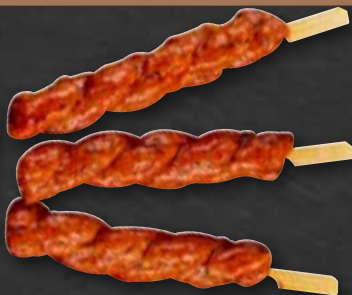

\*nur in teilnehmenden Märkten

**KNALLER  
AKTION**

**0,85**

**Frisches  
gemischtes Hackfleisch**  
zum Braten, aus Schweine- und  
Rindfleisch, stets frisch hergestellt,  
je 100 g

## Genuss im Handumdrehen

**La Döna Spieß**  
saftige Schweine-Rinder-  
Hackfleisch-Zubereitung  
mit Weißbrotbröseln, auf  
Fähnchenspieß, mit typischem  
Döner-Kebab-Geschmack,  
je 100 g

**Aktion**

**1,59**